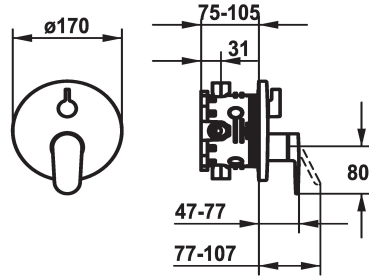

### Set di montaggio finale - Miscelatore a leva - Vasca

Modell-Linie: ELLA | 20.384.512.000

Rubinetterie per doccia | Rubinetterie per vasca da bagno

#### KWC-No.

**124317**  
chromeline, Set di montaggio finale

**124318**  
chromeline, Set di montaggio finale, con dispositivo di sicurezza DIN EN 1717

- \* Set di montaggio con unità funzionale
- \* Scarico sopra e sotto
- \* Manopola ruotabile per la deviazione
- \* KWC cartuccia M 35 H
- con tecnica a dischi in ceramica
- regolazione continua della portata e della temperatura
- \* Incluso nella fornitura:

#### Unità per incasso

FM-Set

FM-Set mit SI

- Miscelatore, leva, calotta, guaina, piastra di copertura, portarosetta, deviatore
- Piastra di copertura senza vite di fissaggio
- \* Ordinare separatamente:
- Unità sottomuro KWC BLUEBOX®
- ½", senza pre-blocchi, 39.999.900.931
- ¾" (½"), con pre-blocchi, 39.999.910.931