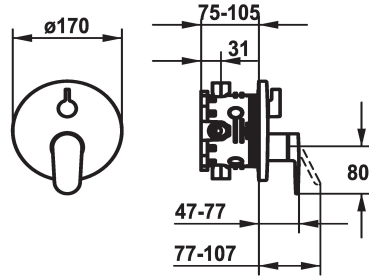

KWC ELLA

Afbouwdeel met decorset met functie-eenheid

Modell-Linie: ELLA | 20.384.512.000

Douches | Badkranen

KWC-No.

124317
chromeline, Trim kit

124318
chromeline, Trim kit, with vacuum breaker

- * Afbouwdeel met decorset met functie-eenheid
- * Uitloop boven en beneden
- * Draaigreep voor omstelling
- * KWC patroon M 35 H
- met keramische-schijventechniek
- debiet en temperatuur traploos instelbaar
- * Levering:

Inbouwdeel

FM-Set

FM-Set mit SI

- Mengkraaneenheid, hendel, kap, huls, afdekplaat, rozetdrager, omstelling
- Schroefloze bevestiging van de afdekplaat
- * Apart bestellen:
- Inbouweenheid KWC BLUEBOX®
- ½", zonder afsluiting, 39.999.900.931
- ¾" (½"), met afsluiting, 39.999.910.931

Technical Data

Doorstroomhoeveelheid

19 l/min (3 bar)

Diameter

D170

Handling

frontaal bediend

Kleurcode