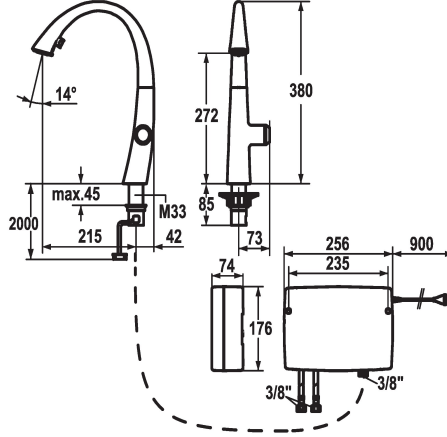

### KWC-No.

**123778**  
chromeline, A 215, flexible connection hoses, mains receiver

**124345**  
matt black, A 215, flexible connection hoses, mains receiver

**123783**  
decor steel, A 215, flexible connection hoses, mains receiver

### Código de color

chromeline

matt black

decor steel

- \* Control electrónico
- tecnología touch light PRO
- \* touch'n'flow 1-2-3
- 3 temperaturas y flujos de agua preajustados
- \* Posicionamiento del unidad de mando sólo a la derecha
- \* Distancia mínima de la pared al centro del taladro min. 42 mm
- \* TouchProtect - el cuerpo del grifo no se calienta
- \* Control por microprocesador
- touch'n'flow 1: agua fría, flujo 50% se pueden modificar individualmente y guardar en la memoria
- touch'n'flow 2: agua caliente, flujo 50% se pueden modificar individualmente y guardar en la memoria
- touch'n'flow 3: agua muy caliente, flujo 50% se pueden modificar individualmente y guardar en la memoria
- con programa de limpieza
- tiempo de escurecido posterior - aviso de seguridad: desconecta automáticamente tras 10 minutos
- límite de temperatura ajustable
- desinfección con agua caliente (5 min.) ajustable
- ajustes de fábrica restaurables
- \* Ducha extraíble con inversor, oculta
- dirección, forma y manejo ergonómicos del caño
- SprayClean - elimina activamente la cal, limpia rápidamente el depurador

### Datos técnicos

Caudal de salida chorro suave	10 l/min (3 bar)
Caudal de salida chorro normal	9 l/min (3 bar)
Control electrónico	baja pulsación
Luz	3
Racors	tubos de conexión flexibles
caño	freno rodillo
Alimentación	Netz AP
Operación	accionamiento lateral
Ducha de cocina	Caño extraíble
Código de color	matt black
Tipo de instalación	Standmontage

**Modell-Linie: ZOE TOUCH LIGHT PR | 10.201.242.176FL**  
Griferías de lavabo | Grifos electrónicos

Tipo de grifo	06
forma de construcción	J-Caño
Dimensión de la altura	380
Grupo de ruido	yes
Proyección A	A215
Etiqueta energética	A
Dimensión de la altura	272
Material	Latón