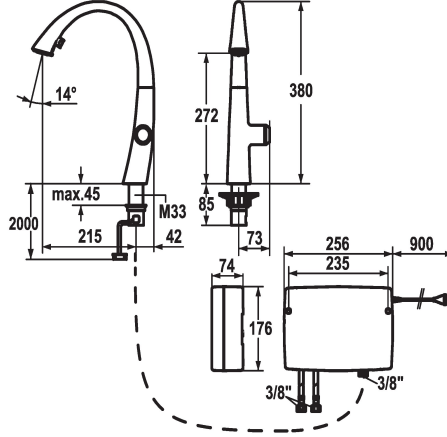

KWC ZOE touch light PRO Cucina - con LEDShine, touch light PRO

Modell-Linie: ZOE TOUCH LIGHT PR | 10.201.242.176FL
Rubinetterie per bagni | Rubinetterie elettroniche