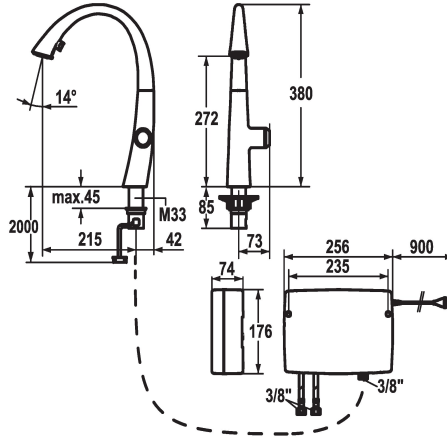

KWC ZOE touch light PRO Keuken ↪ met LEDShine, touch light PRO

Modell-Linie: ZOE TOUCH LIGHT PR | 10.201.242.176FL
Kranen | Elektronische kranen

KWC-No.

123778

chrom, A 215, flexibele aansluitslangen, netspanning opbouw

- Neoperl® Cascade®
- PowerClean - automatische terugschakeling
- geïntegreerde ON/OFF knop met automatische uitschakeling na 30 min.
- tot 500 mm uittrekbaar
- * SwivelStop - slangdoorvoer, draaibaar 270°, te begrenzen tot 120°
- * EasyLock - Eenvoudig intrekken van de uittrekbare vaatdouche
- * OptimalSpace - Royale was- en werkgeving
- * touch light PRO besturingseenheid, onderhoudsvrij
- moderne microprocessor- en aandrijvingstechniek
- beproefde ventieltechniek
- incl. montage materiaal
- geschikt voor aansluiting aan 1 kabelgebonden bedieningseenheid (standaard)
- * Flexibele aansluitslangen 3/8"
- * Bevestiging met schroefdraadhuls M33 x 1.5
- * Tafelboring ø35 mm
- * Levering:
- Stekkeradapter 100-240 V / bedrijfsspanning 15 V / kabellengte 900 mm
- * Apart bestellen (optie of indien nodig):
- Verlengset 1500 mm Z.536.352, bestaande uit: roestvrijstalen slang 1500 mm, 3/8" x 3/8", dubbele nippel, afdichtingsmateriaal

zijdelings bediend

Keukendouche

Uittrekbare uitloop

KWC ZOE touch light PRO

Keuken ↪ met LEDShine, touch light PRO

Modell-Linie: ZOE TOUCH LIGHT PR | 10.201.242.176FL

Kranen | Elektronische kranen

Kleurcode	matt black
Type installatie	staande montage
Kraan type	06
bouwworm	J-Uitloop
Hoogteafmeting	380
geluidsklasse	yes
Projectie A	A215
Energielabel	A
Afmetingen wateruitlaat	272
Materiaal	Messing