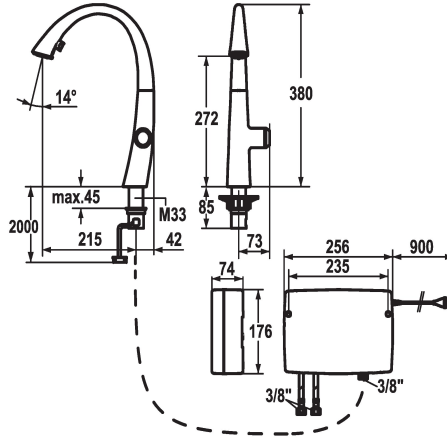

KWC ZOE touch light PRO Keuken ↪ met LEDShine, touch light PRO

Modell-Linie: ZOE TOUCH LIGHT PR | 10.201.242.176FL
Kranen | Elektronische kranen

KWC-No.

123778
chrom, A 215, flexibele aansluitslangen,
netspanning opbouw

124345
matt black, A 215, flexibele aansluitslangen,
netspanning opbouw

123783
decor steel, A 215, flexibele aansluitslangen,
netspanning opbouw

Kleurcode

chromeline

matt black

decor steel

- * Elektronica besturing
- touch light PRO technologie
- * touch'n'flow 1-2-3
- 3 vooraf ingestelde temperaturen en doorstroomvolumes
- * Positionering van de bediening alleen rechts mogelijk
- * afstand wand tot hart tafelboring min. 42 mm
- * TouchProtect - mengkraanromp wordt niet heet
- * Microprocessor-besturing
- touch'n'flow 1: koud water, 50% doorstroming kunnen individueel veranderd en opgeslagen worden
- touch'n'flow 2: warm water, 50% doorstroming kunnen individueel veranderd en opgeslagen worden
- touch'n'flow 3: heet water, 50% doorstroming kunnen individueel veranderd en opgeslagen worden
- met reinigingsprogramma
- waterlooptijd - beveiliging opmerking: automatische uitschakeling na 10 minuten
- temperatuurbegrenzing instelbaar
- desinfectie met heet water (5 minuten) instelbaar
- mogelijk om terug te zetten naar fabrieksinstelling
- * Verborgen uittrekbare vaatdouche
- ergonomisch uittreksysteem, vorm en gebruik
- SprayClean - actieve kalkverwijdering en snelle reiniging van de zeef