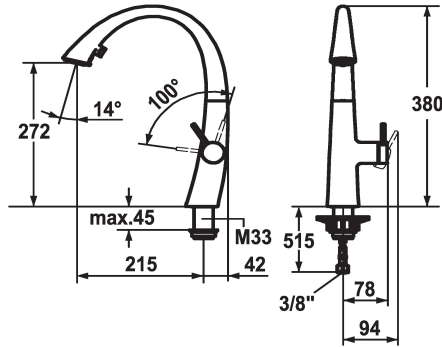

#### KWC-Nr.

**122926**  
chromeline, A 215, flexible Anschlusschläuche

**122931**  
decor steel, A 215, flexible Anschlusschläuche

**123312**  
glacier white, A 215, flexible Anschlusschläuche

**124349**  
matt black, A 215, flexible Anschlusschläuche

#### Farbcode

chromeline

decor steel

glacier white

matt black

- \* Hebelmischer
- \* Positionierung des Hebels nur rechts möglich
- Sicherheit für Kinder: Kaltwasser bei Hebelposition vorne
- \* Abstand Wand zu Mitte \* Tischbohrung min. 42 mm
- \* TouchProtect - Schutz vor Verbrennungen durch Zweischalenprinzip
- \* Ausziehbare Umstellbrause verdeckt
- ergonomische Auszugrichtung, Form und Handhabung
- SprayClean - aktive Kalkbeseitigung und schnelle Siebreinigung
- Neoperl® Cascade®
- PowerClean - Siebstrahlmodus, mit Rückstellautomatik

- bis 500 mm ausziehbar
- \* SwivelStop - Schlauchdurchführung, schwenkbar 270°, begrenzt auf 120°
- \* EasyLock - einfache Auszugbrausenrückführung
- \* OptimalSpace - grosszügiger Wasch- / Arbeitsbereich
- \* KWC Steuerpatrone S 25
- mit Keramikscheibentechnik
- Auslaufmenge und Temperatur stufenlos einstellbar
- \* Flexible Anschlusschläuche 3/8"
- \* Befestigung mit Gewindestutzen M33 x 1.5
- \* Tischbohrung ø35 mm

Standmontage

Armaturtyp

Hebelmischer

Bauform

J-Auslauf

Mass Höhe

380

Armaturengeräuschgruppe