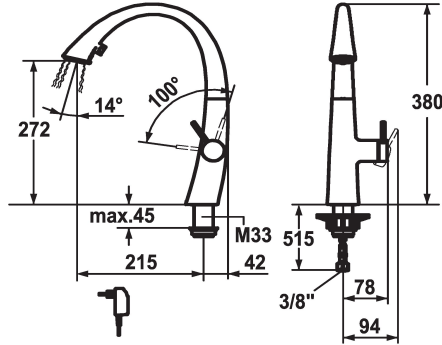

KWC ZOE Monomando

Modell-Linie: ZOE | 10.201.122.176FL
Griferías de lavabo | Grifo para lavabo