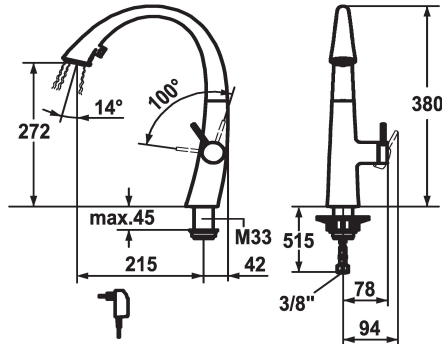

## KWC ZOE

Mitigeur à levier - Cuisine - avec LEDShine

Modell-Linie: ZOE | 10.201.122.176FL

Robinetteries | Robinets à monocommande

### KWC-No.

**122916**

chromeline, A 215, raccords flexibles, réseau visible

**124353**

matt black, A 215, raccords flexibles, réseau visible

**122921**

decor steel, A 215, raccords flexibles, réseau visible

### \* Mitigeur à levier

\* Position du levier possible à droite uniquement

- sécurité pour les enfants: eau froide en position avant

\* Distance mur au centre du \* Perçage dans table min. 42 mm

\* TouchProtect - protection contre les brûlures grâce au principe de la double coque