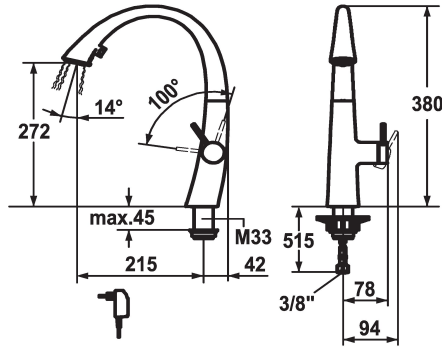

### KWC-No.

**122916**

chromeline, A 215, raccords flexibles, réseau visible

**124353**

matt black, A 215, raccords flexibles, réseau visible

**122921**

decor steel, A 215, raccords flexibles, réseau visible

### Code couleur

chromeline

matt black

decor steel

glacier white

\* Mitigeur à levier

\* Position du levier possible à droite uniquement

- sécurité pour les enfants: eau froide en position avant

\* KWC cartouche S 25

-avec technique à disques céramique

-réglage de débit et de température continu

\* Raccords flexibles 3/8"

\* Fixation par tige filetée M33 x 1.5

\* Perçage utile ø35 mm

\* Livraison:

-Alimentation secteur 100-240 V / tension de marche 6.75 V /

longueur des câbles 1100 mm