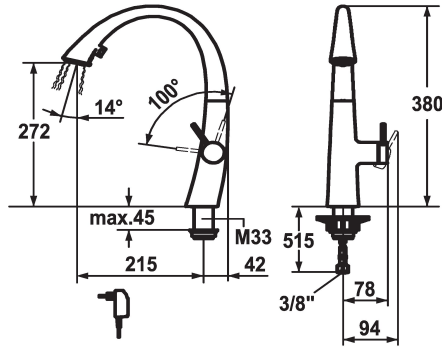

## KWC ZOE

Miscelatore a leva - Cucina - con LEDShine

Modell-Linie: ZOE | 10.201.122.176FL

Rubinerterie per bagni | Rubinerterie monocomando

\* KWC cartuccia S 25

- con tecnica a dischi in ceramica

- regolazione continua della portata e della temperatura

\* Tubi flessibili di collegamento da 3/8"

\* Fissaggio tramite raccordo filettato M33 x 1.5

\* Foratura ø35 mm

\* Incluso nella fornitura:

- Trasformatore 100-240 V / tensione di esercizio 6.75 V /

lunghezza del cavo 1100 mm

J-Bocca

Dimensioni in altezza

380

Classe di rumorosità

II

Proiezione A

A215