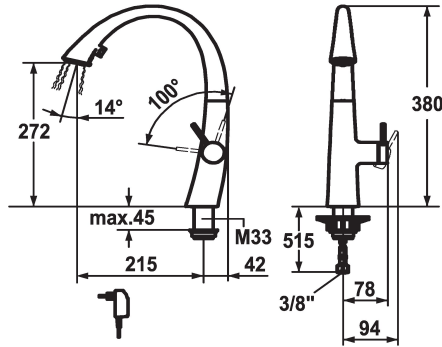

## KWC ZOE Eengreepsmengkraan

Modell-Linie: ZOE | 10.201.122.176FL  
Kranen | Eengreepkranen

### KWC-No.

**122916**  
chromeline, A 215, flexible connection hoses, mains receiver

**124353**  
matt black, A 215, flexible connection hoses, mains receiver

**122921**  
decor steel, A 215, flexible connection hoses, mains receiver

- \* SwivelStop - slangdoorvoer, draaibaar 270°, te begrenzen tot 120°
- \* EasyLock - Eenvoudig intrekken van de uittrekbare vaatdouches
- \* OptimalSpace - Royale was- en werkomgeving
- \* KWC patroon S 25
- met keramische-schijventechniek
- uitstroomvolume en temperatuur traploos instelbaar
- \* Flexibele aansluitlengten 3/8"
- \* Bevestiging met schroefdraadhuls M33 x 1.5
- \* Tafelboring ø35 mm
- \* Levering:
- Stekkeradapter 100-240 V / bedrijfsspanning 6.75 V / kabellengte 1100 mm

J-Uitloop

Hoogteafmeting

380

geluidsklasse

II

Projectie A

A215