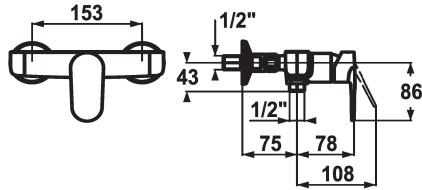

## KWC ELLA Hebelmischer - Dusche

Modell-Linie: ELLA | 21.382.310.000  
Duscharmaturen | Konventionelle Dusche

\* Hebelmischer  
\* Eigensicher gegen Rückfließen  
\* KWC Steuerpatrone M 35 H  
- mit Keramikscheibentechnik

- Auslaufmenge und Temperatur stufenlos einstellbar  
- Temperaturbegrenzung  
\* Wandanschlüsse 1/2" x 1/2", absperbar L 40

### Technische Daten

Brausenabgang: Auslaufmenge
Brausegarnitur
Bedienung
Farbcode
Installationsart
Armaturtyp
Mass Höhe
Armaturengeräuschgruppe
Energie Etikette
Anschluss Mass
Material

16 l/min (3bar)
ohne Brause, Schlauch
frontbedient
chromeline
Wandmontage
Hebelmischer
30
U
E
153
Messing

### Ersatzteile

**KWC ELLA**  
Hebelmischer - Dusche

**Modell-Linie: ELLA | 21.382.310.000**  
Duscharmaturen | Konventionelle Dusche

**Steuerpatrone M 35 H**

---

**538327**  
Z.537.582

---