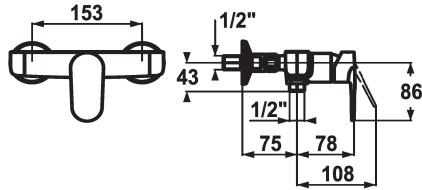

KWC ELLA Hebelmischer - Dusche

Modell-Linie: ELLA | 21.382.310.000
Duscharmaturen | Konventionelle Dusche

KWC-Nr.

124357
chromeline, AD 153, mit Brause und Schlauch

124358
chromeline, AD 153, ohne Brause und Schlauch

124363
chromeline, AD 153, ohne Wandanschlüsse, ohne Brause und Schlauch

* Hebelmischer
* Eigensicher gegen Rückfließen
* KWC Steuerpatrone M 35 H
- mit Keramikscheibentechnik

- Auslaufmenge und Temperatur stufenlos einstellbar
- Temperaturbegrenzung
* Wandanschlüsse 1/2" x 1/2", absperbar L 40

chromeline

Installationsart

Wandmontage

Armaturtyp

Hebelmischer

Mass Höhe

30

Armaturengeräuschgruppe

725158.502

sonitasTroeschNumber

6113 622.502

Ersatzteile

KWC ELLA Hebelmischer - Dusche

Modell-Linie: ELLA | 21.382.310.000
Duscharmaturen | Konventionelle Dusche

Steuerpatrone M 35 H

538327
Z.537.582
