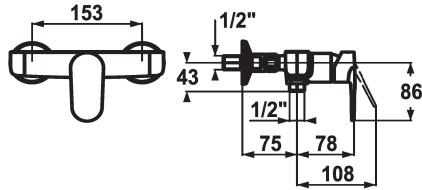

KWC ELLA Mitigeur à levier - Douche

Modell-Linie: ELLA | 21.382.310.000
Douches | Douches manuelles

KWC-No.

124357
chromeline, AD 153, avec douchette et flexible

124358
chromeline, AD 153, sans douchette et flexible

124363
chromeline, AD 153, sans raccords, sans douchette et flexible

* Mitigeur à levier
* Anti-refoulement intégré
* KWC cartouche M 35 H
- avec technique à disques céramique

- réglage de débit et de température continu
- limitation de température
* Raccords avec pointeaux d'arrêt 1/2" x 1/2" L 40

Données techniques

Sortie de douchette: Débit

16 l/min (3bar)

garniture de douche

sans douchette, flexible

Commande

commande frontale

Code couleur

chromeline

Type d'installation

Montage mural

Type de robinet

Hebelmischer

Dimension de la hauteur

30

Groupe de bruit pour la robinetterie