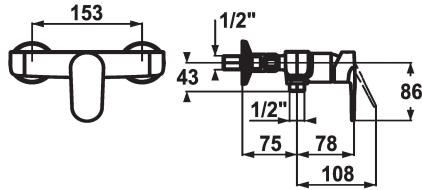

## KWC ELLA

Miscelatore a leva - Doccia

Modell-Linie: ELLA | 21.382.310.000

Rubinerterie per doccia | Rubinetterie monocomando per doccia

### KWC-No.

**124357**

chromeline, AD 153, con doccia e flessibile

**124358**

chromeline, AD 153, senza doccia e flessibile

**124363**

chromeline, AD 153, senza raccordi, senza doccia e flessibile

\* Miscelatore a leva

\* Con sicurezza antiriflusso

\* KWC cartuccia M 35 H

- con tecnica a dischi in ceramica

- regolazione continua della portata e della temperatura

- limitazione della temperatura

\* Raccordi a parete 1/2" x 1/2", serrabili L 40

chromeline

Tipo di installazione

Installazione a parete

Tipo di rubinetto

Hebelmischer

Dimensioni in altezza

30

Classe di rumorosità