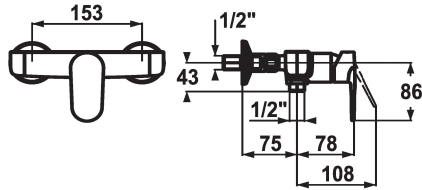

## KWC ELLA Eengreepsmengkraan

Modell-Linie: ELLA | 21.382.310.000  
Douches | Handdouches

### KWC-No.

124357

124358

124363

- \* Eengreepsmengkraan
- \* Beveiligd tegen terugstroming
- \* KWC patroon M 35 H
- met keramische-schijfventchniek

- debiet en temperatuur traploos instelbaar
- temperatuurbegrenzing
- \* Wandaansluitingen 1/2" x 1/2", afsluitbaar L 40

### Technical Data

Vaatdouche uitloop: doorstroomhoeveelheid

16 l/min (3bar)

doucheset

zonder douche en slang

Bediening

frontaal bediend

Kleurcode

chromeline

Type installatie

Wandmontage

Kraan type

Hebelmischer

Hoogteafmeting

30

geluidsklasse