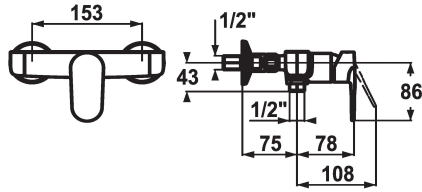

KWC ELLA Eengreepsmengkraan

Modell-Linie: ELLA | 21.382.310.000
Douches | Handdouches

KWC-No.

124357

124358

124363

* Eengreepsmengkraan
* Beveiligd tegen terugstroming
* KWC patroon M 35 H
- met keramische-schijventechniek

- debiet en temperatuur traploos instelbaar
- temperatuurbegrenzing
* Wandaansluitingen 1/2" x 1/2", afsluitbaar L 40

Technical Data

Vaatdouche uitloop: doorstroomhoeveelheid

16 l/min (3bar)

doucheset

zonder douche en slang

Hoogteafmeting

30

G_Acoustic group

U

EnergyLabelCH

E

Connection measure

153