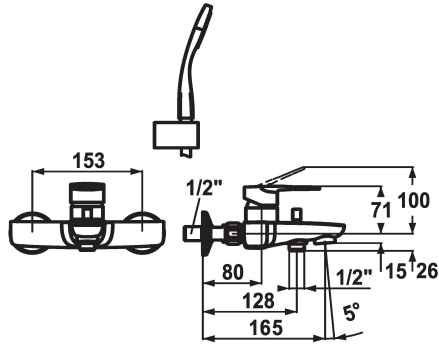

## KWC ELLA Hebelmischer - Wanne

Modell-Linie: ELLA | 20.382.013.000  
Duscharmaturen | Wannenmischer

### KWC-Nr.

**124360**  
chromeline, AD 153, A 165, mit Brause, Schlauch und Halter

**124361**  
chromeline, AD 153, A 165, mit Brause, Schlauch und Halter

**124364**  
chromeline, AD 153, A 165, ohne Wandanschlüsse, ohne Brause, Schlauch und Halter

- \* Hebelmischer
- \* Umstellung mit automatischer Rückstellung
- \* Eigensicher gegen Rückfließen
- \* Auslauf fest
- Neoperl® Cascade®
- \* KWC Steuerpatrone M 35 H
- mit Keramikscheibentechnik

- Auslaufmenge und Temperatur stufenlos einstellbar
- Temperaturbegrenzung
- \* Wandanschlüsse 1/2" x 3/4", absperrbar L 40
- \* Lieferumfang:
- Handbrause KWC FIT-S 26.000.113.000
- Brausenhalter 26.000.622.000
- Brausenschlauch 1600 mm, Kunststoff 26.001.003.000