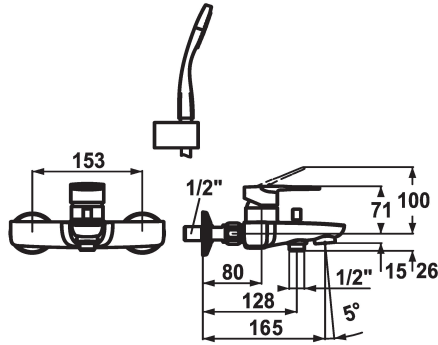

KWC ELLA Hebelmischer - Wanne

Modell-Linie: ELLA | 20.382.013.000
Duscharmaturen | Wannenmischer

KWC-Nr.

124360
chromeline, AD 153, A 165, mit Brause, Schlauch und Halter

124361
chromeline, AD 153, A 165, mit Brause, Schlauch und Halter

124364
chromeline, AD 153, A 165, ohne Wandanschlüsse, ohne Brause,
Schlauch und Halter

- * Hebelmischer
- * Umstellung mit automatischer Rückstellung
- * Eigensicher gegen Rückfließen
- * Auslauf fest
- Neoperl® Cascade®
- * KWC Steuerpatrone M 35 H
- mit Keramikscheibentechnik

- Auslaufmenge und Temperatur stufenlos einstellbar
- Temperaturbegrenzung
- * Wandanschlüsse 1/2" x 3/4", absperrbar L 40
- * Lieferumfang:
- Handbrause KWC FIT-S 26.000.113.000
- Brausenhalter 26.000.622.000
- Brausenschlauch 1600 mm, Kunststoff 26.001.003.000

Modell-Linie: ELLA | 20.382.013.000
Duscharmaturen | Wannenmischer

Steuerpatrone M 35 H

538327
Z.537.582
