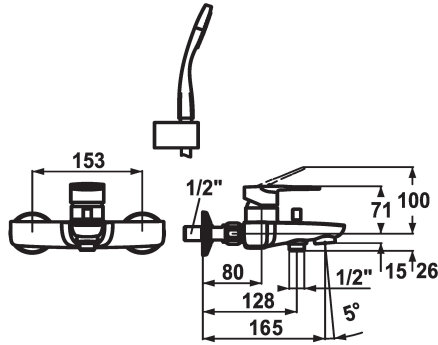

KWC ELLA Mitigeur à levier - Baignoire

Modell-Linie: ELLA | 20.382.013.000
Douches | Robinetteries de baignoire

KWC-No.

124360
chromeline, AD 153, A 165, avec douchette, flexible et support

124361
chromeline, AD 153, A 165, sans douchette, flexible et support

124364
chromeline, AD 153, A 165, sans raccords, avec douchette, flexible et support

- * Mitigeur à levier
- * Inverseur automatique
- * Anti-refoulement intégré
- * Bec fixe
- Neoperl® Cascade®
- * KWC cartouche M 35 H
- avec technique à disques céramique

- réglage de débit et de température continu
- limitation de température
- * Raccords avec pointeaux d'arrêt 1/2" x 3/4" L 40
- * Livraison:
 - Douche KWC FIT-S 26.000.113.000
 - Support de douchette 26.000.622.000
 - Flexible de douchette 1600 mm, en plastique 26.001.003.000

Modell-Linie: ELLA | 20.382.013.000
Douches | Robinetteries de baignoire

Cartouche M 35 H

538327
Z.537.582
