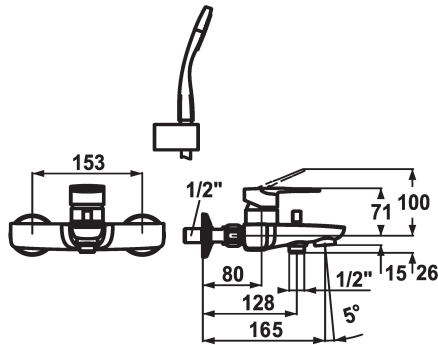

KWC ELLA Mitigeur à levier - Baignoire

Modell-Linie: ELLA | 20.382.013.000
Douches | Robinetteries de baignoire

KWC-No.

124360
chromeline, AD 153, A 165, avec douchette, flexible et support

124361
chromeline, AD 153, A 165, sans douchette, flexible et support

124364
chromeline, AD 153, A 165, sans raccords, avec douchette, flexible et support

- * Mitigeur à levier
- * Inverseur automatique
- * Anti-refoulement intégré
- * Bec fixe
- Neoperl® Cascade®
- * KWC cartouche M 35 H
- avec technique à disques céramique

- réglage de débit et de température continu
- limitation de température
- * Raccords avec pointeaux d'arrêt 1/2" x 3/4" L 40
- * Livraison:
 - Douche KWC FIT-S 26.000.113.000
 - Support de douchette 26.000.622.000
 - Flexible de douchette 1600 mm, en plastique 26.001.003.000

Données techniques

Débit
Sortie de douchette: Débit
goulot
garniture de douche
Commande
Code couleur
Type d'installation
Type de robinet
Dimension de la hauteur
Groupe de bruit pour la robinetterie
Sortie de douchette: Groupe de bruit pour la robinetterie
Projection A
Label énergétique
Connexion mesure
Dimension de la sortie d'eau
Matière
teamNumber
sanitasTroeschNumber