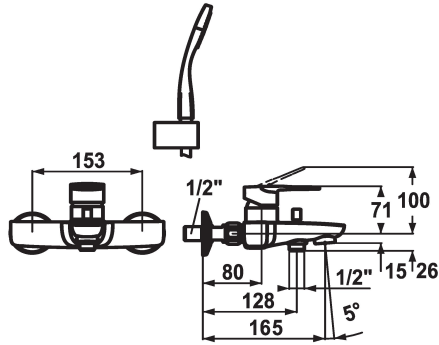

KWC ELLA Eengreepsmengkraan

Modell-Linie: ELLA | 20.382.013.000
Douches | Badkranen

KWC-No.

124360

124361

124364

- * Eengreepsmengkraan
- * Omzetting met automatische reset
- * Beveiligd tegen terugstroming
- * Vaste uitloop
- Neoperl® Cascade®
- * KWC patroon M 35 H
- met keramische-schijventechniek

- debiet en temperatuur traploos instelbaar
- temperatuurbegrenzing
- * Wandaansluitingen 1/2" x 3/4", afsluitbaar L 40
- * Levering:
- Handdouche KWC FIT-S 26.000.113.000
- Handdouchehouder 26.000.622.000
- Doucheslang 1600 mm, kunststof 26.001.003.000

Technical Data

Doorstroomhoeveelheid
Vaatdouche uitloop: doorstroomhoeveelheid
uitloop
doucheset
Bediening
Kleurcode
Type installatie
Kraan type
Hoogteafmeting
geluidsklasse
Vaatdouche uitloop: geluidsklasse
Projectie A
Energietabel
Connection measure
Afmetingen wateruitlaat
Materiaal

Modell-Linie: ELLA | 20.382.013.000
Douches | Badkranen

Cartridge M 35 H

538327
Z.537.582
