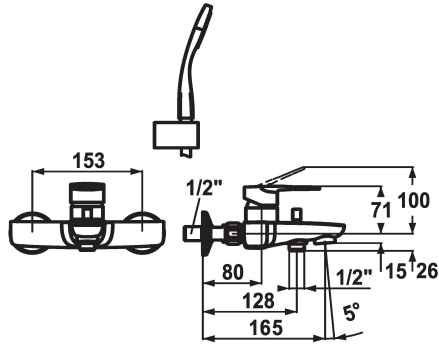

KWC ELLA Eengreepsmengkraan

Modell-Linie: ELLA | 20.382.013.000
Douches | Badkranen

KWC-No.

124360

124361

124364

- * Eengreepsmengkraan
- * Omzetting met automatische reset
- * Beveiligd tegen terugstroming
- * Vaste uitloop
- Neoperl® Cascade®
- * KWC patroon M 35 H
- met keramische-schijventechniek

- debiet en temperatuur traploos instelbaar
- temperatuurbegrenzing
- * Wandaansluitingen 1/2" x 3/4", afsluitbaar L 40
- * Levering:
- Handdouche KWC FIT-S 26.000.113.000
- Handdouchehouder 26.000.622.000
- Doucheslang 1600 mm, kunststof 26.001.003.000

Technical Data

A_Spout_Spray

20 l/min (3 bar)

Vaatdouche uitloop: doorstroomhoeveelheid

15 l/min (3bar)

uitloop

vast

doucheset

A165

EnergyLabelCH

D Mono batterij 1,5V

Connection measure

153

Afmetingen wateruitlaat

15

Materiaal