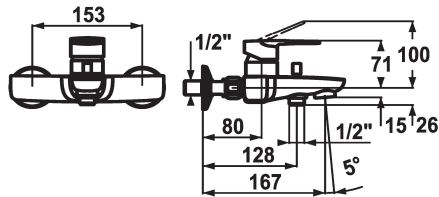

KWC ELLA Hebelmischer - Wanne

Modell-Linie: ELLA | 20.382.313.000
Duscharmaturen | Wannenmischer

KWC-Nr.

124360

chromeline, AD 153, A 165, mit Brause, Schlauch und Halter

124361

chromeline, AD 153, A 165, ohne Wandanschlüsse, mit Brause, Schlauch und Halter

124364

chromeline, AD 153, A 165, ohne Brause, Schlauch und Halter

- * Hebelmischer
- * Umstellung mit automatischer Rückstellung
- * Eigensicher gegen Rückfließen
- * Auslauf fest
- Neoperl® Cascade®

- * KWC Steuerpatrone M 35 H
- mit Keramikscheibentechnik
- Auslaufmenge und Temperatur stufenlos einstellbar
- Temperaturbegrenzung
- * Wandanschlüsse 1/2" x 3/4", absperrbar L 40

20 l/min (3 bar)
15 l/min (3bar)
fest
ohne Brause, Schlauch, Halter
topbedient
chromeline
Wandmontage
Waschtisch1
71
2
2
A 165
E
153
15
Messing

Ersatzteile

KWC ELLA
Hebelmischer - Wanne

Modell-Linie: ELLA | 20.382.313.000
Duscharmaturen | Wannenmischer