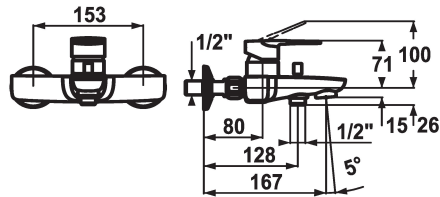

KWC ELLA Hebelmischer - Wanne

Modell-Linie: ELLA | 20.382.313.000
Duscharmaturen | Wannenmischer

KWC-Nr.

124360

chromeline, AD 153, A 165, mit Brause, Schlauch und Halter

124361

chromeline, AD 153, A 165, ohne Wandanschlüsse, mit Brause, Schlauch und Halter

124364

chromeline, AD 153, A 165, ohne Brause, Schlauch und Halter

- * Hebelmischer
- * Umstellung mit automatischer Rückstellung
- * Eigensicher gegen Rückfließen
- * Auslauf fest
- Neoperl® Cascade®

- * KWC Steuerpatrone M 35 H
- mit Keramikscheibentechnik
- Auslaufmenge und Temperatur stufenlos einstellbar
- Temperaturbegrenzung
- * Wandanschlüsse 1/2" x 3/4", absperrbar L 40

Technische Daten

Auslaufmenge	20 l/min (3 bar)
Brausenabgang: Auslaufmenge	15 l/min (3bar)
Auslauf	fest
Brausegarnitur	ohne Brause, Schlauch, Halter
Bedienung	topbedient
Farbcode	chromeline
Installationsart	Wandmontage
Armaturtyp	Waschtisch1
Mass Höhe	71
Armaturengeräuschgruppe	2
Brausenabgang: Armaturengeräuschgruppe	2
Ausladung A	A 165
Energie Etikette	E
Anschluss Mass	153
Mass-Wasseraustritt	15
Material	Messing
teamNumber	725160.502
sanitasTroeschNumber	6113 601.502

Ersatzteile

KWC ELLA
Hebelmischer - Wanne

Modell-Linie: ELLA | 20.382.313.000
Duscharmaturen | Wannenmischer

Steuerpatrone M 35 H

538327
Z.537.582
