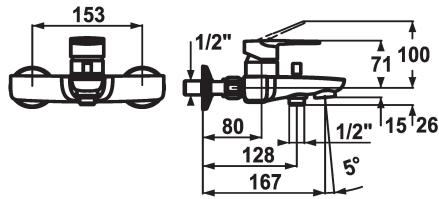

KWC ELLA Mitigeur à levier - Baignoire

Modell-Linie: ELLA | 20.382.313.000
Douches | Robinetteries de baignoire

KWC-No.

124360
chromeline, AD 153, A 165, avec douchette, flexible et support

124361
chromeline, AD 153, A 165, sans douchette, flexible et support

124364
chromeline, AD 153, A 165, sans raccords, avec douchette, flexible et support

- * Mitigeur à levier
- * Inverseur automatique
- * Anti-refoulement intégré
- * Bec fixe
- Neoperl® Cascade®

- * KWC cartouche M 35 H
- avec technique à disques céramique
- réglage de débit et de température continu
- limitation de température
- * Raccords avec pointeaux d'arrêt 1/2" x 3/4" L 40

Données techniques

Débit
Sortie de douchette: Débit
goulot
garniture de douche
Commande
Code couleur
Type d'installation
Type de robinet
Dimension de la hauteur
Groupe de bruit pour la robinetterie
Sortie de douchette: Groupe de bruit pour la robinetterie
Projection A
Label énergétique
Connexion mesure
Dimension de la sortie d'eau
Matière

Modell-Linie: ELLA | 20.382.313.000
Douches | Robinetteries de baignoire

Cartouche M 35 H

538327
Z.537.582
