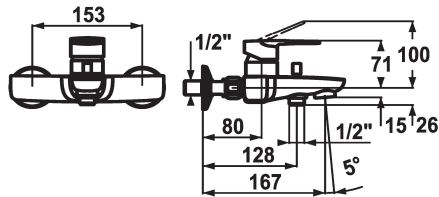

KWC ELLA Eengreepsmengkraan

Modell-Linie: ELLA | 20.382.313.000
Douches | Badkranen

KWC-No.

124360

124361

124364

- * Eengreepsmengkraan
- * Omzetting met automatische reset
- * Beveiligd tegen terugstroming
- * Vaste uitloop
- Neoperl® Cascade®

- * KWC patroon M 35 H
- met keramische-schijventechniek
- debiet en temperatuur traploos instelbaar
- temperatuurbegrenzing
- * Wandaansluitingen 1/2" x 3/4", afsluitbaar L 40

Technical Data

A_Spout_Spray

E

Connection measure

153

Afmetingen wateruitlaat

15

Materiaal

Messing