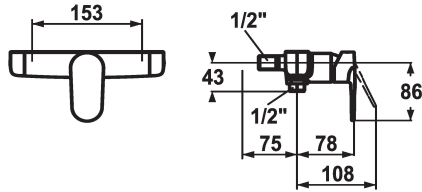

## KWC ELLA Hebelmischer - Dusche

Modell-Linie: ELLA | 21.382.010.0000G  
Duscharmaturen | Konventionelle Dusche

### KWC-Nr.

**124357**  
chromeline, AD 153, mit Brause und Schlauch

**124358**  
chromeline, AD 153, ohne Brause und Schlauch

**124363**  
chromeline, AD 153, ohne Wandanschlüsse, ohne Brause und Schlauch

- \* Hebelmischer
- \* Eigensicher gegen Rückfließen
- \* KWC Steuerpatrone M 35 H
- mit Keramikscheibentechnik
- Auslaufmenge und Temperatur stufenlos einstellbar

- Temperaturbegrenzung
- \* Wandanschlüsse 1/2" x 1/2", absperbar L 40
- \* Lieferumfang:
- Handbrause KWC FIT-S 26.000.113.000
- Brausenschlauch 1600 mm, Kunststoff 26.001.003.000

### Technische Daten

Brausenabgang: Auslaufmenge	16 l/min (3bar)
Anschluss	ohne Raccords
Brausegarnitur	ohne Brause, Schlauch
Bedienung	frontbedient
Farbcode	chromeline
Installationsart	Wandmontage
Armatortyp	Waschtisch1
Mass Höhe	30
Armaturengeräuschgruppe	U
Brausenabgang: Armaturengeräuschgruppe	yes
Anschluss Mass	153
Material	Messing