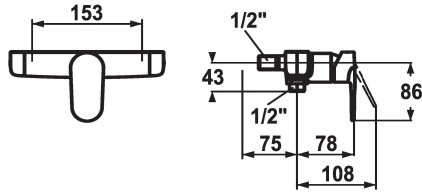

## KWC ELLA Mitigeur à levier - Douche

Modell-Linie: ELLA | 21.382.010.000G  
Douches | Douches manuelles

### KWC-No.

**124357**  
chromeline, AD 153, avec douchette et flexible

**124358**  
chromeline, AD 153, sans douchette et flexible

**124363**  
chromeline, AD 153, sans raccords, sans douchette et flexible

- \* Mitigeur à levier
- \* Anti-refoulement intégré
- \* KWC cartouche M 35 H
- avec technique à disques céramique
- réglage de débit et de température continu

- limitation de température
- \* Raccords avec pointeaux d'arrêt 1/2" x 1/2" L 40
- \* Livraison:
- Douche KWC FIT-S 26.000.113.000
- Flexible de douchette 1600 mm, en plastique 26.001.003.000