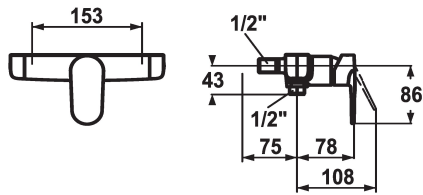

KWC ELLA Eengreepsmengkraan

Modell-Linie: ELLA | 21.382.010.000G
Douches | Handdouches

KWC-No.

124357

124358

124363

- * Eengreepsmengkraan
- * Beveiligd tegen terugstroming
- * KWC patroon M 35 H
- met keramische-schijfentechniek
- debiet en temperatuur traploos instelbaar

- temperatuurbegrenzing
- * Wandaansluitingen 1/2" x 1/2", afsluitbaar L 40
- * Levering:
- Handdouche KWC FIT-S 26.000.113.000
- Doucheslang 1600 mm, kunststof 26.001.003.000

Technical Data

Vaatdouche uitloop: doorstroomhoeveelheid

chromeline

Type installatie

Wandmontage

Kraan type

01

Hoogteafmeting

30

geluidsklasse

KWC ELLA Eengreepsmengkraan

Modell-Linie: ELLA | 21.382.010.0000G
Douches | Handdouches

Cartridge M 35 H

538327
Z.537.582
