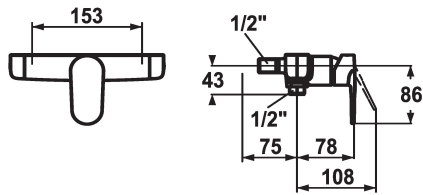

## KWC ELLA Eengreepsmengkraan

Modell-Linie: ELLA | 21.382.010.0000G  
Douches | Handdouches

### KWC-No.

124357

124358

124363

- \* Eengreepsmengkraan
- \* Beveiligd tegen terugstroming
- \* KWC patroon M 35 H
- met keramische-schijventechniek
- debiet en temperatuur traploos instelbaar

- temperatuurbegrenzing
- \* Wandaansluitingen 1/2" x 1/2", afsluitbaar L 40
- \* Levering:
- Handdouche KWC FIT-S 26.000.113.000
- Doucheslang 1600 mm, kunststof 26.001.003.000

### Technical Data

Vaatdouche uitloop: doorstroomhoeveelheid

16 l/min (3bar)

Connection

ohne\_Raccords

doucheset

zonder douche en slang

Handling

30

G\_Acoustic group

U

Vaatdouche uitloop: geluidsklasse

yes

Connection measure

153

Materiaal