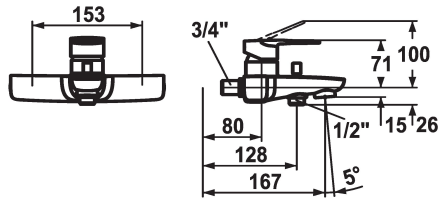

KWC ELLA Hebelmischer - Wanne

Modell-Linie: ELLA | 20.382.013.0000G
Duscharmaturen | Wannenmischer

KWC-Nr.

124360
chromeline, AD 153, A 165, mit Brause, Schlauch und Halter

124361
chromeline, AD 153, A 165, ohne Wandanschlüsse, mit Brause, Schlauch und Halter

124364
chromeline, AD 153, A 165, ohne Brause, Schlauch und Halter

* Hebelmischer
* Umstellung mit automatischer Rückstellung
* Eigensicher gegen Rückfließen
* Auslauf fest
- Neoperl® Cascade®

* KWC Steuerpatrone M 35 H
- mit Keramikscheibentechnik
- Auslaufmenge und Temperatur stufenlos einstellbar
- Temperaturbegrenzung

20 l/min (3 bar)
15 l/min (3bar)
ohne Raccords
fest
mit Brause, Schlauch, Halter
seitenbedient
chromeline
Wandmontage
Waschtisch1
71
yes
yes
A 165
153
15
Messing

Ersatzteile

KWC ELLA Hebelmischer - Wanne

Modell-Linie: ELLA | 20.382.013.0000G
Duscharmaturen | Wannenmischer

Steuerpatrone M 35 H

538327
Z.537.582
