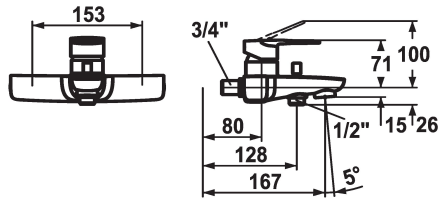

## KWC ELLA Hebelmischer - Wanne

Modell-Linie: ELLA | 20.382.013.0000G  
Duscharmaturen | Wannenmischer

### KWC-Nr.

**124360**  
chromeline, AD 153, A 165, mit Brause, Schlauch und Halter

**124361**  
chromeline, AD 153, A 165, ohne Wandanschlüsse, mit Brause, Schlauch und Halter

**124364**  
chromeline, AD 153, A 165, ohne Brause, Schlauch und Halter

### Technische Daten

Auslaufmenge	20 l/min (3 bar)
Brausenabgang: Auslaufmenge	15 l/min (3bar)
Anschluss	ohne Raccords
Auslauf	fest
Brausegarnitur	mit Brause, Schlauch, Halter
Bedienung	seitenbedient
Farbcode	chromeline
Installationsart	Wandmontage
Armaturtyp	Waschtisch1
Mass Höhe	71
Armaturengeräuschgruppe	yes
Brausenabgang: Armaturengeräuschgruppe	yes
Ausladung A	A 165
Anschluss Mass	153
Mass-Wasseraustritt	15
Material	Messing
teamNumber	725649.502
sanitasTroeschNumber	6113 602.502

### Ersatzteile

**KWC ELLA**  
Hebelmischer - Wanne

**Modell-Linie: ELLA | 20.382.013.0000G**  
Duscharmaturen | Wannenmischer

**Steuerpatrone M 35 H**

---

**538327**  
Z.537.582

---