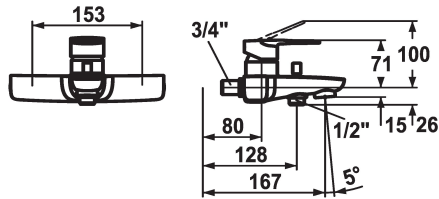

KWC ELLA Hebelmischer - Wanne

Modell-Linie: ELLA | 20.382.013.0000G
Duscharmaturen | Wannenmischer

KWC-Nr.

124360
chromeline, AD 153, A 165, mit Brause, Schlauch und Halter

124361
chromeline, AD 153, A 165, ohne Wandanschlüsse, mit Brause, Schlauch und Halter

124364
chromeline, AD 153, A 165, ohne Brause, Schlauch und Halter

* Hebelmischer
* Umstellung mit automatischer Rückstellung
* Eigensicher gegen Rückfließen
* Auslauf fest
- Neoperl® Cascade®

* KWC Steuerpatrone M 35 H
- mit Keramikscheibentechnik
- Auslaufmenge und Temperatur stufenlos einstellbar
- Temperaturbegrenzung

20 l/min (3 bar)
15 l/min (3bar)
ohne Raccords
fest
mit Brause, Schlauch, Halter
seitenbedient
chromeline
Wandmontage
Waschtisch1
71
yes
yes
A 165
153
15
Messing

Ersatzteile

KWC ELLA Hebelmischer - Wanne

Modell-Linie: ELLA | 20.382.013.0000G
Duscharmaturen | Wannenmischer

Steuerpatrone M 35 H

538327
Z.537.582
