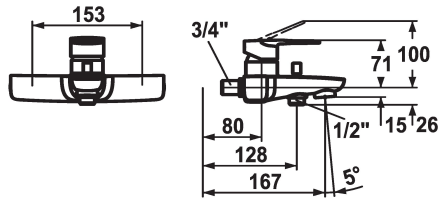

KWC ELLA Mitigeur à levier - Baignoire

Modell-Linie: ELLA | 20.382.013.0000G
Douches | Robinetteries de baignoire

KWC-No.

124360
chromeline, AD 153, A 165, avec douchette, flexible et support

124361
chromeline, AD 153, A 165, sans douchette, flexible et support

124364
chromeline, AD 153, A 165, sans raccords, avec douchette, flexible et support

* Mitigeur à levier
* Inverseur automatique
* Anti-refoulement intégré
* Bec fixe
- Neoperl® Cascade®

* KWC cartouche M 35 H
- avec technique à disques céramique
- réglage de débit et de température continu
- limitation de température

Données techniques

Débit
Sortie de douchette: Débit
Raccord
goulot
garniture de douche
Commande
Code couleur
Type d'installation
Type de robinet
Dimension de la hauteur
Groupe de bruit pour la robinetterie
Sortie de douchette: Groupe de bruit pour la robinetterie
Projection A
Connexion mesure
Dimension de la sortie d'eau
Matière

Modell-Linie: ELLA | 20.382.013.0000G
Douches | Robinetteries de baignoire

Cartouche M 35 H

538327
Z.537.582
