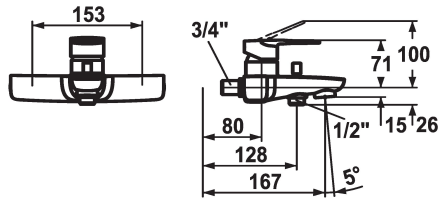

## KWC ELLA Mitigeur à levier - Baignoire

Modell-Linie: ELLA | 20.382.013.0000G  
Douches | Robinetteries de baignoire

### KWC-No.

**124360**  
chromeline, AD 153, A 165, avec douchette, flexible et support

**124361**  
chromeline, AD 153, A 165, sans douchette, flexible et support

**124364**  
chromeline, AD 153, A 165, sans raccords, avec douchette, flexible et support

### Données techniques

Débit	20 l/min (3 bar)
Sortie de douchette: Débit	15 l/min (3bar)
Raccord	sans raccordements
goulot	Fixe
garniture de douche	avec douchette, flexible et support
Commande	commande latérale
Code couleur	chromeline
Type d'installation	Montage mural
Type de robinet	01
Dimension de la hauteur	71
Groupe de bruit pour la robinetterie	yes
Sortie de douchette: Groupe de bruit pour la robinetterie	yes
Projection A	A165
Connexion mesure	153
Dimension de la sortie d'eau	15
Matière	Laiton
teamNumber	725649.502
sanitasTroeschNumber	6113 602.502