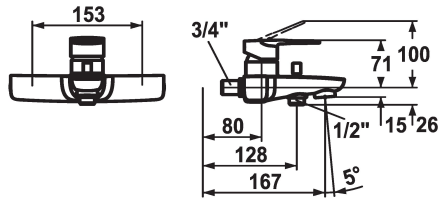

KWC ELLA

Miscelatore a leva - Vasca

Modell-Linie: ELLA | 20.382.013.0000G

Rubinetterie per doccia | Rubinetterie per vasca da bagno

KWC-No.

124360

chromeline, AD 153, A 165, con doccia, flessibile e supporto

124361

chromeline, AD 153, A 165, senza doccia, flessibile e supporto

124364

chromeline, AD 153, A 165, senza raccordi, con doccia, flessibile e supporto

- * Miscelatore a leva
- * Commutazione con riposizionamento automatico
- * Con sicurezza antiriflusso
- * Bocca fissa
- Neoperl® Cascade®

- * KWC cartuccia M 35 H
- con tecnica a dischi in ceramica
- regolazione continua della portata e della temperatura
- limitazione della temperatura

Dati tecnici

Portata	20 l/min (3 bar)
Uscita doccia: Portata	15 l/min (3bar)
Raccordo	senza raccordi
bocca	Fissato
set doccia	con doccia, tubo e supporto
Operazione	azionamento laterale
Codice colore	chromeline
Tipo di installazione	Installazione a parete
Tipo di rubinetto	01
Dimensioni in altezza	71
Classe di rumorosità	yes
Uscita doccia: Classe di rumorosità	yes
Proiezione A	A165
Connection measure	153
Dimensioni uscita acqua	15
Materiale	Ottone
teamNumber	725649.502
sanitasTroeschNumber	6113 602.502

Pezzi di ricambio

KWC ELLA

Miscelatore a leva - Vasca

Modell-Linie: ELLA | 20.382.013.0000G

Rubinerie per doccia | Rubinerie per vasca da bagno

Cartuccia M 35 H

538327

Z.537.582
