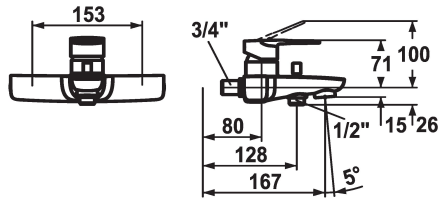

KWC ELLA

Miscelatore a leva - Vasca

Modell-Linie: ELLA | 20.382.013.0000G

Rubinerterie per doccia | Rubinetterie per vasca da bagno

KWC-No.

124360

chromeline, AD 153, A 165, con doccia, flessibile e supporto

124361

chromeline, AD 153, A 165, senza doccia, flessibile e supporto

124364

chromeline, AD 153, A 165, senza raccordi, con doccia, flessibile e supporto

- * Miscelatore a leva
- * Commutazione con riposizionamento automatico
- * Con sicurezza antiriflusso
- * Bocca fissa
- Neoperl® Cascade®

- * KWC cartuccia M 35 H
- con tecnica a dischi in ceramica
- regolazione continua della portata e della temperatura
- limitazione della temperatura

Dati tecnici

Portata	20 l/min (3 bar)
Uscita doccia: Portata	15 l/min (3bar)
Raccordo	senza raccordi
bocca	Fissato
set doccia	con doccia, tubo e supporto
Operazione	azionamento laterale
Codice colore	chromeline
Tipo di installazione	Installazione a parete
Tipo di rubinetto	01
Dimensioni in altezza	71
Classe di rumorosità	yes
Uscita doccia: Classe di rumorosità	yes
Proiezione A	A165
Connection measure	153
Dimensioni uscita acqua	15
Materiale	Ottone

Pezzi di ricambio

KWC ELLA

Miscelatore a leva - Vasca

Modell-Linie: ELLA | 20.382.013.0000G

Rubinetterie per doccia | Rubinetterie per vasca da bagno

Cartuccia M 35 H

538327
Z.537.582
