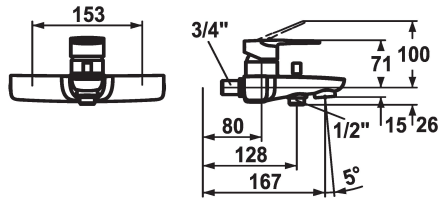

KWC ELLA Eengreepsmengkraan

Modell-Linie: ELLA | 20.382.013.0000G
Douches | Badkranen

KWC-No.

124360

124361

124364

- * Eengreepsmengkraan
- * Omzetting met automatische reset
- * Beveiligd tegen terugstroming
- * Vaste uitloop
- Neoperl® Cascade®

- * KWC patroon M 35 H
- met keramische-schijventechniek
- debiet en temperatuur traploos instelbaar
- temperatuurbegrenzing

Technical Data

Doorstroomhoeveelheid

20 l/min (3 bar)

Vaatdouche uitloop: doorstroomhoeveelheid

153

Afmetingen wateruitlaat

15

Materiaal

Messing

Reserve onderdelen

KWC ELLA Eengreepsmengkraan

Modell-Linie: ELLA | 20.382.013.0000G
Douches | Badkranen