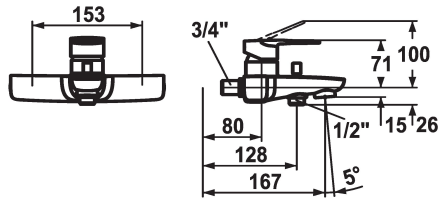

KWC ELLA Eengreepsmengkraan

Modell-Linie: ELLA | 20.382.013.0000G
Douches | Badkranen

KWC-No.

124360

124361

124364

- * Eengreepsmengkraan
- * Omzetting met automatische reset
- * Beveiligd tegen terugstroming
- * Vaste uitloop
- Neoperl® Cascade®

- * KWC patroon M 35 H
- met keramische-schijventechniek
- debiet en temperatuur traploos instelbaar
- temperatuurbegrenzing

Technical Data

A_Spout_Spray

Vaatdouche uitloop: doorstroomhoeveelheid

Connection

Vaatdouche uitloop: geluidsklasse

Projection_A

Connection measure

Afmetingen wateruitlaat

Materiaal

20 l/min (3 bar)

15 l/min (3bar)

ohne_Raccords