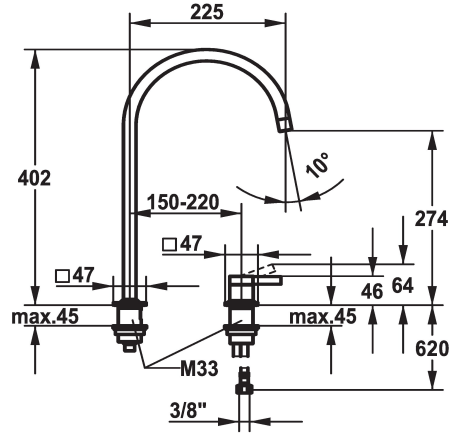

## KWC ERA

Hebelmischer - Küche

Modell-Linie: ERA | 10.392.023.700FL  
Armaturen | Manuelle Armaturen

### KWC-Nr.

**124396**  
edelstahl, A 225, flexible Anschlusschläuche

- \* Hebelmischer
- \* 2-Loch
- \* Positionierung des Hebels rechts oder links möglich
- \* Schwenkauslauf 150°, erweiterbar auf 360°
- Neoperl® Perlator® laminar
- \* OptimalSpace - grosszügiger Wasch- / Arbeitsbereich

- \* KWC Steuerpatrone S 25
- mit Keramikscheibentechnik
- Auslaufmenge und Temperatur stufenlos einstellbar
- \* Flexible Anschlusschläuche 3/8"
- \* Befestigung mit Gewindestützen M33 x 1.5
- Tischbohrung ø35 mm

### Technische Daten

Auslaufmenge
Anschluss
Auslauf
Bedienung
Farbcode
Installationsart
Armaturtyp
Bauform
Mass Höhe
Armaturengeräuschgruppe
Ausladung A
Energie Etiketle
Mass-Wasseraustritt
Material

8 l/min (3 bar)
Flexible Anschlusschläuche
schwenkbar
topbedient
stainless steel
Standmontage
Armatur
J-Auslauf
402
yes
A 225
A
274
rostfreier Stahl