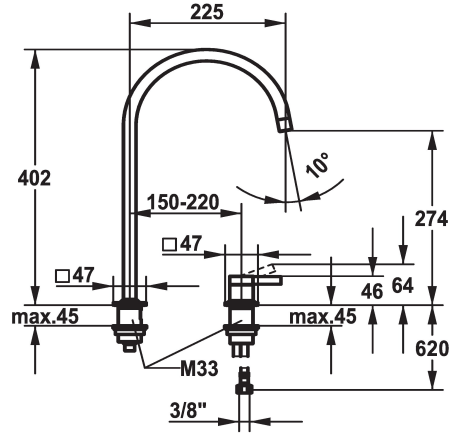

## KWC ERA

Hebelmischer - Küche

Modell-Linie: ERA | 10.392.023.700FL

Armaturen | Manuelle Armaturen

### KWC-Nr.

**124396**

edelstahl, A 225, flexible Anschlussschläuche

- \* Hebelmischer
- \* 2-Loch
- \* Positionierung des Hebels rechts oder links möglich
- \* Schwenkauslauf 150°, erweiterbar auf 360°
- Neoperl® Perlator® laminar
- \* OptimalSpace - grosszügiger Wasch- / Arbeitsbereich

- \* KWC Steuerpatrone S 25
- mit Keramikscheibentechnik
- Auslaufmenge und Temperatur stufenlos einstellbar
- \* Flexible Anschlussschläuche 3/8"
- \* Befestigung mit Gewindestützen M33 x 1.5
- \* Tischbohrung ø35 mm