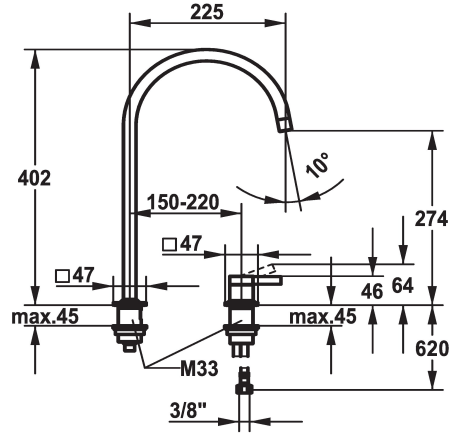

## KWC ERA

Hebelmischer - Küche

Modell-Linie: ERA | 10.392.023.700FL

Armaturen | Manuelle Armaturen

### KWC-Nr.

**124396**

edelstahl, A 225, flexible Anschlusschläuche

\* Hebelmischer

\* 2-Loch

\* Positionierung des Hebels rechts oder links möglich

\* Schwenkauslauf 150°, erweiterbar auf 360°

- Neoperl® Perlator® laminar

\* OptimalSpace - grosszügiger Wasch- / Arbeitsbereich

\* KWC Steuerpatrone S 25

- mit Keramikscheibentechnik

- Auslaufmenge und Temperatur stufenlos einstellbar

\* Flexible Anschlusschläuche 3/8"

\* Befestigung mit Gewindestützen M33 x 1.5

### Technische Daten

Auslaufmenge

8 l/min (3 bar)

Anschluss

Flexible Anschlusschläuche

Auslauf

schwenkbar

Bedienung