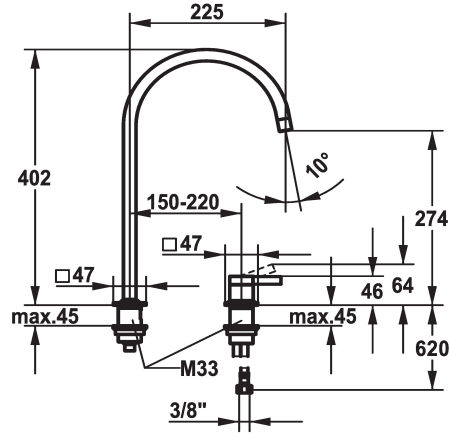

KWC ERA Lever mixer - Kitchen

Modell-Linie: ERA | 10.392.023.700FL
Griferías de lavabo | Grifo para lavabo

KWC-No.

124396
stainless steel, A 225, flexible connection hoses

- * Monomando
- * 2 orificios
- * Posicionamiento de palanca posible a la derecha o a la izquierda
- * Caño orientable 150°, ampliable en 360°
- Neoperl® Perlator® laminar
- * OptimalSpace - áreas de lavabo y de trabajo con dimensiones generosas

- * KWC cartucho S 25
- con tecnología de discos cerámicos
- caudal y temperatura regulables
- * Tubos conexión flexibles 3/8"
- * Fijación con varilla roscada M33 x 1.5
- * Medida orificios ø35 mm

Datos técnicos

Caudal de salida
Racors
caño
Operación
Código de color
Tipo de instalación
Tipo de grifo
forma de construcción
Dimensión de la altura
Grupo de ruido
Proyección A
Etiqueta energética
Dimensión de la altura
Material

8 l/min (3 bar)
tubos de conexión flexibles
freno rodillo
accionamiento superior
stainless steel
Standmontage
01
J-caño
402
yes
A225
A
274
ROSTFREIER_STAHL

Piezas de recambio

KWC ERA
Lever mixer - Kitchen