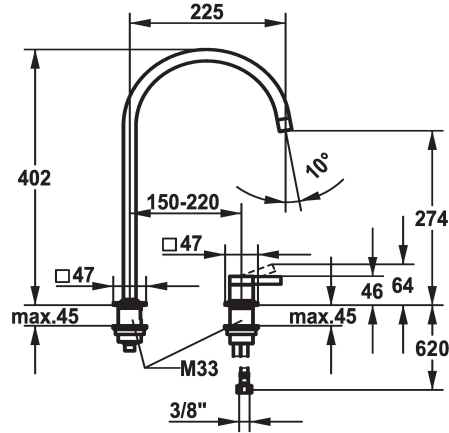

KWC ERA Mitigeur à levier - Cuisine

Modell-Linie: ERA | 10.392.023.700FL
Robinetteries | Robinets à monocommande

KWC-No.

124396
acier inoxydable, A 225, raccords flexibles

- * Mitigeur à levier
- * 2 trous
- * Position du levier possible à droite ou à gauche
- * Bec orientable 150°, extensible à 360°
- Neoperl® Perlator® jet laminaire
- * OptimalSpace - un espace de lavage ou de travail généreux

- * KWC cartouche S 25
- avec technique à disques céramique
- réglage de débit et de température continu
- * Raccords flexibles 3/8"
- * Fixation par tige filetée M33 x 1.5
- Perçage utile ø35 mm

Données techniques

Débit
Raccord
goulot
Commande
Code couleur
Type d'installation
Type de robinet
forme de construction
Dimension de la hauteur
Groupe de bruit pour la robinetterie
Projection A
Label énergétique
Dimension de la sortie d'eau
Matière

8 l/min (3 bar)
tuyaux de raccordement flexibles
orientable
commande par le haut
stainless steel
montage vertical
01
J-goulot
402
yes
A225
A
274
ROSTFREIER_STAHL

Pièces de rechange

KWC ERA Mitigeur à levier - Cuisine