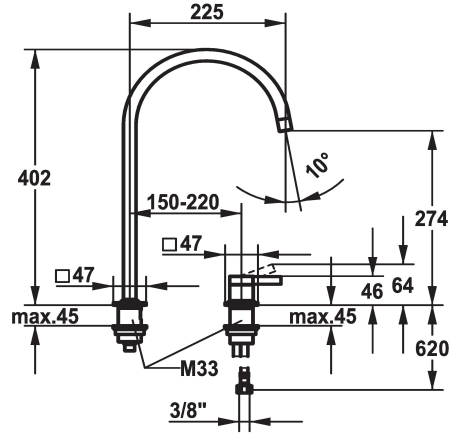

KWC ERA Mitigeur à levier - Cuisine

Modell-Linie: ERA | 10.392.023.700FL
Robinetteries | Robinets à monocommande

KWC-No.

124396
acier inoxydable, A 225, raccords flexibles

- * Mitigeur à levier
- * 2 trous
- * Position du levier possible à droite ou à gauche
- * Bec orientable 150°, extensible à 360°
- Neoperl® Perlator® jet laminaire
- * OptimalSpace - un espace de lavage ou de travail généreux

- * KWC cartouche S 25
- avec technique à disques céramique
- réglage de débit et de température continu
- * Raccords flexibles 3/8"
- * Fixation par tige filetée M33 x 1.5
- * Perçage utile ø35 mm

Données techniques

Débit
Raccord
goulot
Commande
Code couleur
Type d'installation
Type de robinet
forme de construction
Dimension de la hauteur
Groupe de bruit pour la robinetterie
Projection A
Label énergétique
Dimension de la sortie d'eau
Matière

8 l/min (3 bar)
tuyaux de raccordement flexibles
orientable
commande par le haut
acier inoxydable
montage vertical
Hebelmischer
J-Bec
402
l
A225
A
274
Acier inoxydable

Pièces de rechange

KWC ERA Mitigeur à levier - Cuisine