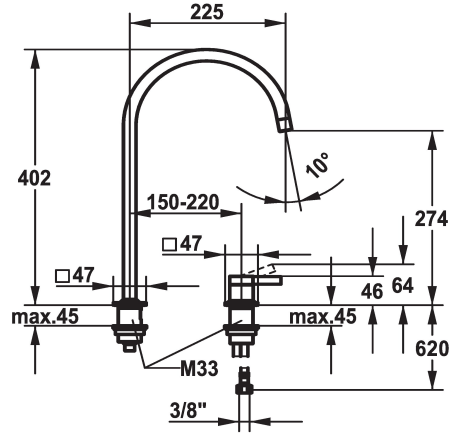

KWC ERA

Miscelatore a leva - Cucina

Modell-Linie: ERA | 10.392.023.700FL

Rubinerterie per bagni | Rubinerterie monocomando

KWC-No.

124396

acciaio inox, A 225, tubi flessibili di collegamento

* Miscelatore a leva

* 2 fori

* Posizione della leva possibile a destra o a sinistra

* Bocca orientabile 150°, ampliabile a 360°

- Neoperl® Perlator® laminar

* OptimalSpace - ampia zona di lavoro e di lavaggio

* KWC cartuccia S 25

- con tecnica a dischi in ceramica

- regolazione continua della portata e della temperatura

* Tubi flessibili di collegamento da 3/8"

* Fissaggio tramite raccordo filettato M33 x 1.5

* Foratura ø35 mm

Dati tecnici

8 l/min (3 bar)
tubi di collegamento flessibili
orientabile
azionamento superiore
acciaio inox
montaggio fisso
Hebelmischer
J-Bocca
402
I
A225
A
274
Acciaio inox
0

Pezzi di ricambio

KWC ERA

Miscelatore a leva - Cucina