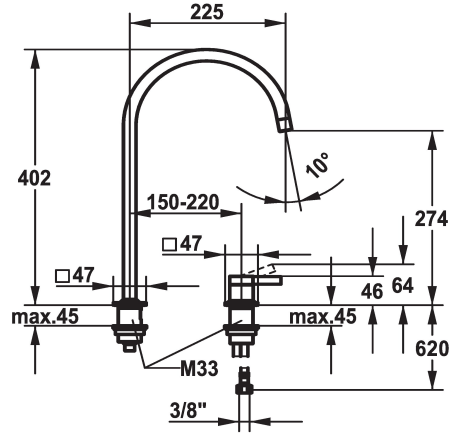

## KWC ERA

Miscelatore a leva - Cucina

Modell-Linie: ERA | 10.392.023.700FL

Rubinetterie per bagni | Rubinetterie monocomando

### KWC-No.

**124396**

acciaio inox, A 225, tubi flessibili di collegamento

\* Miscelatore a leva

\* 2 fori

\* Posizione della leva possibile a destra o a sinistra

\* Bocca orientabile 150°, ampliabile a 360°

- Neoperl® Perlator® laminar

\* OptimalSpace - ampia zona di lavoro e di lavaggio

\* KWC cartuccia S 25

- con tecnica a dischi in ceramica

- regolazione continua della portata e della temperatura

\* Tubi flessibili di collegamento da 3/8"

\* Fissaggio tramite raccordo filettato M33 x 1.5

\* Foratura ø35 mm