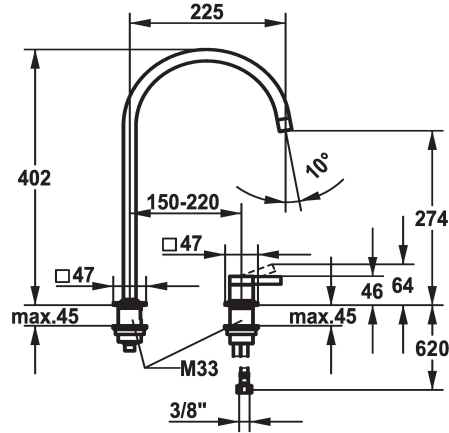

KWC ERA Eengreepsmengkraan ↪ Keuken

Modell-Linie: ERA | 10.392.023.700FL
Kranen | Eengreepkranen

KWC-No.

124396
RVS, A 225, flexibele aansluitslangen

- * Eengreepsmengkraan
- * 2-gats
- * Positionering van de hendel rechts of links mogelijk
- * Draaibare uitloop 150°, uitbreidbaar tot 360°
- Neoperl® Perlator® laminar
- * OptimalSpace - Royale was- en werkomgeving

- * KWC patroon S 25
- met keramische-schijventechniek
- uitstroomvolume en temperatuur traploos instelbaar
- * Flexibele aansluitslangen 3/8"
- * Bevestiging met schroefdraadhuls M33 x 1.5
- * Tafelboring ø35 mm

Technical Data

Doorstroomhoeveelheid	8 l/min (3 bar)
schroefverbindingen	flexibele aansluitslangen
uitloop	draaibaar
Bediening	bovenbediening
Kleurcode	stainless steel
Type installatie	staande montage
Kraan type	01
bouwworm	J-uitloop
Hoogteafmeting	402
geluidsklasse	yes
Projectie A	A225
Energielabel	A
Afmetingen wateruitlaat	274
Materiaal	ROSTFREIER_STAHL

Reserve onderdelen

KWC ERA Eengreepsmengkraan → Keuken

Modell-Linie: ERA | 10.392.023.700FL
Kranen | Eengreepkranen

Cartridge S 25

538711
Z.536.032
